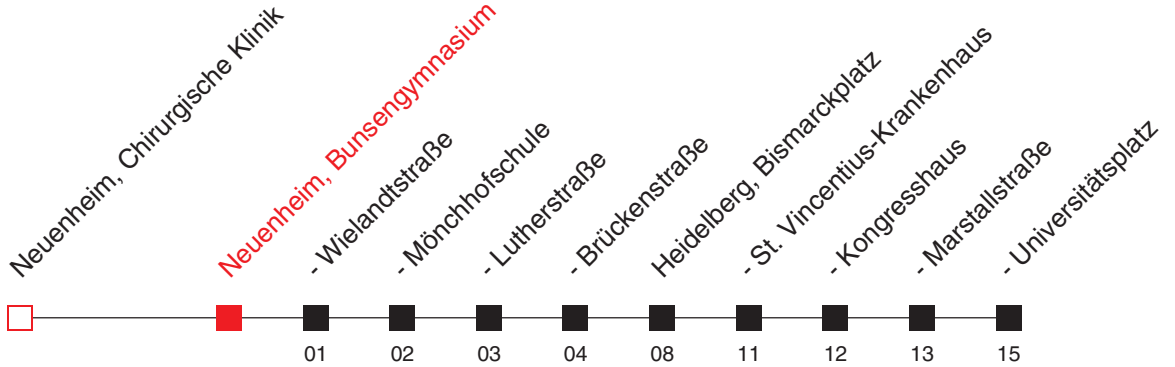

FAHRPLAN

<http://m.vrn.de/1228>

Richtung:
Bismarckplatz - Universitätsplatz

31

Uhr	Montag - Freitag					
5	54 ^A					
6	04	14 ^A	24	34 ^A	44	54 ^A
7	04	19	29	39	49	59
8	09	19	29	39	49	59
9	09	19	29	39	49	59
10	09	19	29	39	49	59
11	09	19	29	39	49	59
12	09	19	29	39	49	59
13	09	19	29	39	49	59
14	09	19	29	39	49	59
15	09	19	29	39	49	59
16	09	19	29	39	49	59
17	09	19	29	39	49	59
18	09	19	29	39	49	59
19	09	19	29	39	49	59
20	30					
21	00 30					
22	00 30					
23	00 30					
0	00 ^A 30 ^A					

Uhr	Samstag		
5			
6	00 30		
7	00 30		
8	00 30		
9	00 24 44		
10	04 24 44		
11	04 24 44		
12	04 24 44		
13	04 24 44		
14	04 24 44		
15	04 24 44		
16	04 24 44		
17	04 24 44		
18	04 24 44		
19	04 24 44		
20	04 32		
21	00 30		
22	00 30		
23	00 30		
0	00 ^A 30 ^A		

A: bis Heidelberg, Bismarckplatz